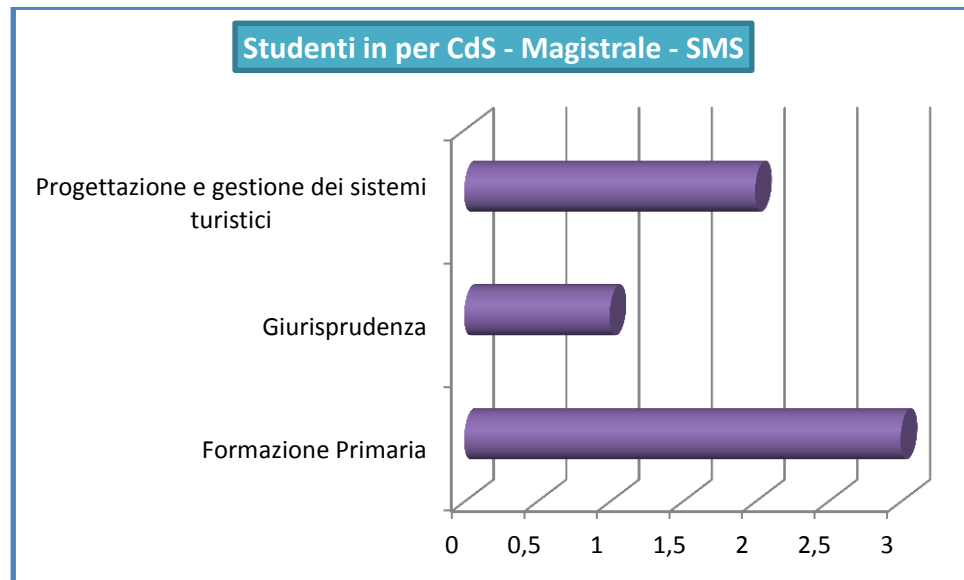

Il totale degli studenti in entrata è 56 (55 per SMS e 1 per SMP)

SMS: Erasmus per motivi di studio SMP: Erasmus per motivi di placement

Studenti in per CdS - Primo Livello - SMS e SMP

50 studenti con borsa Erasmus per CdS di primo livello (49 per SMS e 1 per SMP*)

**Attività di placement svolta presso il Laboratorio di Patologia Vegetale del Dipartimento di Agricoltura, Ambiente e Alimenti*

6 studenti con borsa Erasmus per CdS Magistrale (tutti SMS)