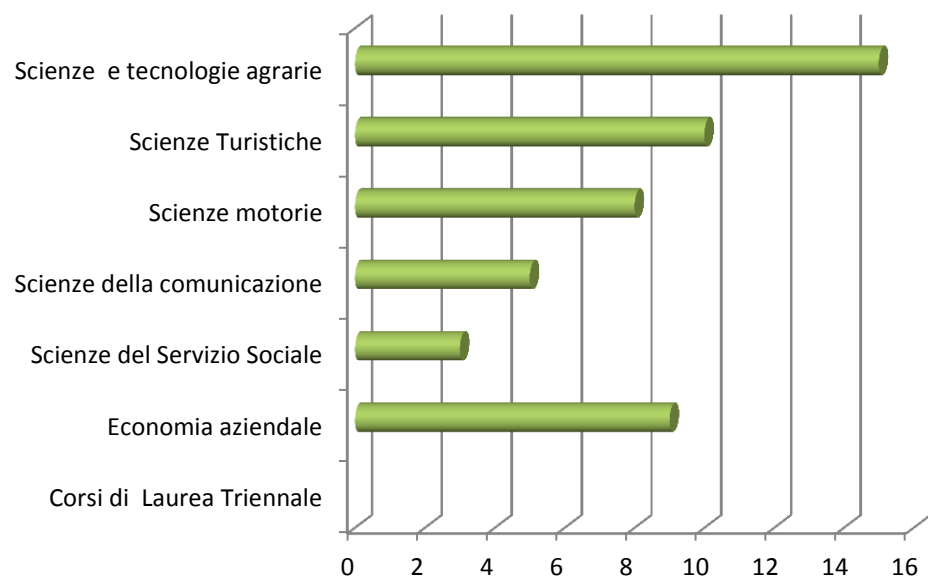

Il totale degli studenti in entrata è 56 (55 per SMS e 1 per SMP)

SMS: Erasmus per motivi di studio SMP: Erasmus per motivi di placement

Studenti in per CdS - Primo Livello - SMS e SMP

50 studenti con borsa Erasmus per CdS di primo livello (49 per SMS e 1 per SMP*)

**Attività di placement svolta presso il Laboratorio di Patologia Vegetale del Dipartimento di Agricoltura, Ambiente e Alimenti*

6 studenti con borsa Erasmus per CdS Magistrale (tutti SMS)