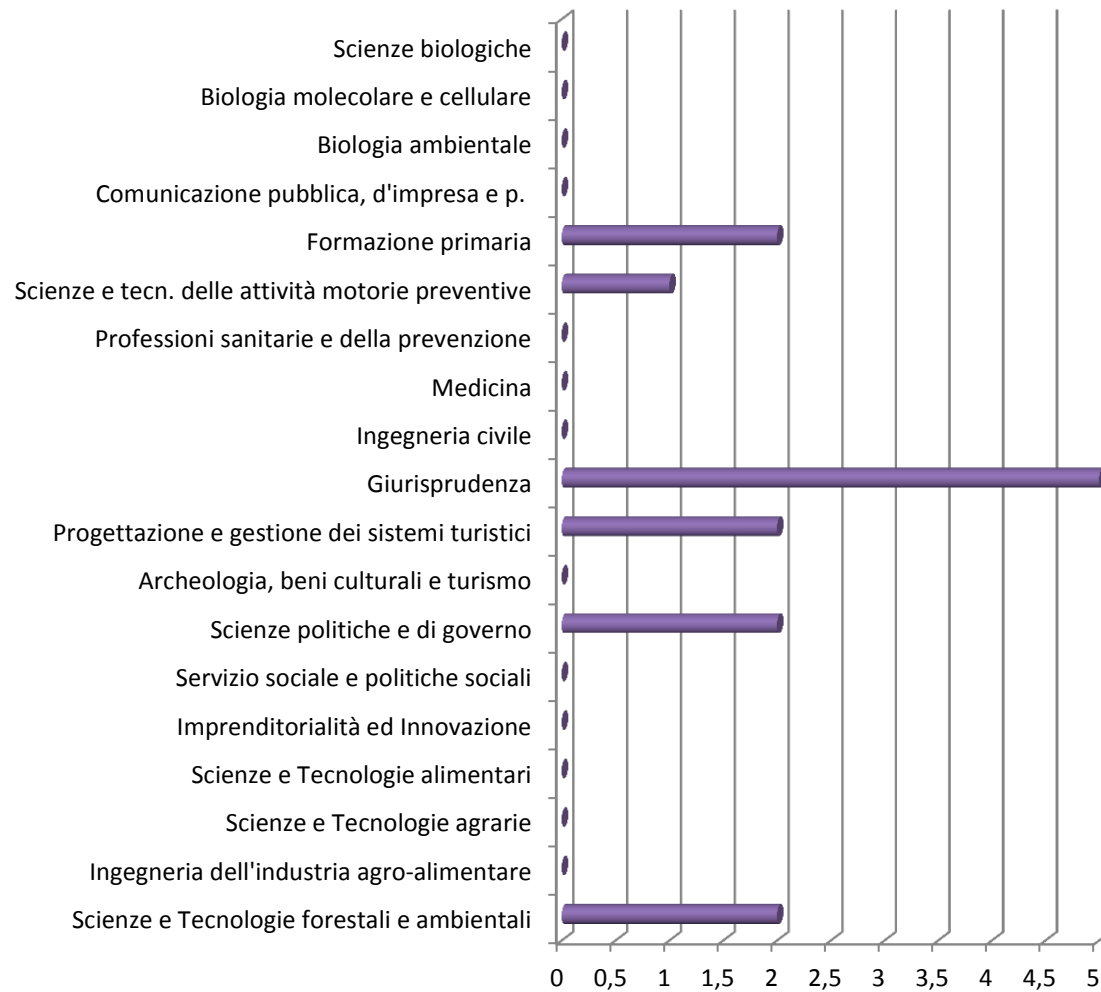

Il totale delle borse assegnate è 38 (36 per SMS e 2 per SMP)

**SMS: Erasmus per motivi di studio SMP: Erasmus per motivi di placement**

### Studenti out SMS e SMP per CdS - Primo livello

22 borse assegnate a studenti di primo livello (tutte SMS)

**Studenti out SMS e SMP per CdS - Magistrale**

14 borse assegnate a studenti della magistrale (12 SMS e 2