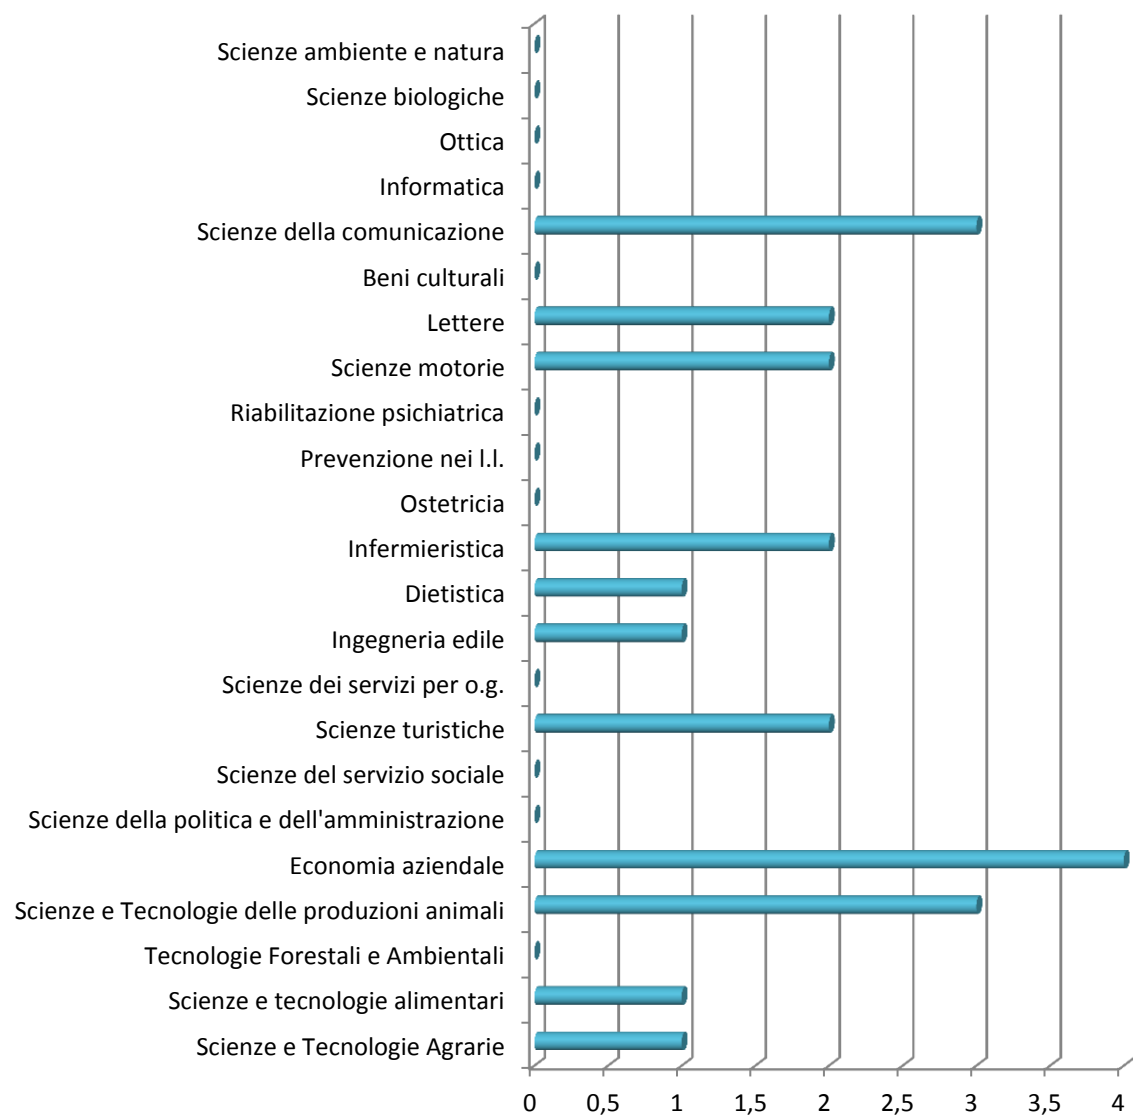

Il totale delle borse assegnate è 38 (36 per SMS e 2 per SMP)

**SMS: Erasmus per motivi di studio SMP: Erasmus per motivi di placement**

### Studenti out SMS e SMP per CdS - Primo livello

22 borse assegnate a studenti di primo livello (tutte SMS)

**Studenti out SMS e SMP per CdS - Magistrale**

14 borse assegnate a studenti della magistrale (12 SMS e 2